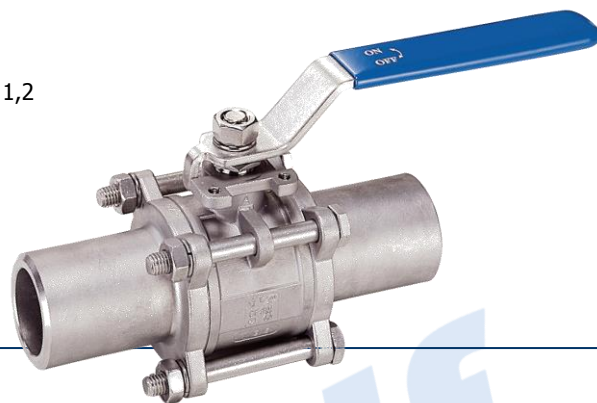

Guľový kohút typ JV-9302, PN 6-63

Údajový list pre DN:15 až DN:40 - PN 63

Údajový list pre DN:50 až DN:100 - PN 40

Pripojenie: Dlhý navráací koniec

bickel wolf

typ JV-9302

strana: 1

ŠPECIFIKÁCIA:

- plynutesný guľový kohút otvor / zatvor
- plný prietok, 3-kusové prevedenie, vstavaný doraz 90°
- vymeniteľné sedlá a tesnenia
- Materiál telesa oceľoliatina 1.0619 / Nerezovová oceľ 1.4408
- PTFE plnené 15% skl. vláknami
- CE prehlásenie o zhode podľa PED 97/23/EC
- Materiálový certifikát podľa EN 10204 3.1 s tlak. skúškou EN 12266 1,2

POUŽITIE:

- pre plynné a tekuté materiály ako napr. benzín, nafta olej
- Voda, kondenzát pary, výmenníkové a kyslíkové stanice
- chemický, petrochemický, farmaceutický a potravinársky priemysel
- Prevádzkový pretlak DN 15 - DN 40 - 63 bar
- Prevádzkový pretlak DN 50 - DN 80 - 40 bar
- Prevádzková teplota od -20°C do +200°C

MATERIÁLY:

Poz.	POPIS	MATERIÁL	
1	Teleso	CF8M = 1.4408	WCB = 1.0619
2	Koncová časť	CF8M = 1.4408	WCB = 1.0619
3	Guľa	CF8M = 1.4408	
4	Sedlo	PTFE 15% skl. vlákna	
5	Hriadeľ	AISI 316 = 1.4401	
6	Tlaková podložka	PTFE	
7	Hriadeľové tesnenie	PTFE	
8	Skrutka	A2 = A193-B8 = SUS 304	
9	Matica	A2 = A194 - 8 = SUS 304	
10	Pérová podložka	AISI 304 = 1.4301	
11	Tesniace matky	A2 = A194 - 8 = SUS 304	
12	Pérová podložka	AISI 304 = 1.4301	
13	Matica páky	A2 = A194 - 8 = SUS 304	
14	Páka	AISI 304 = 1.4301	
15	Návlek páky	PVC, žltej farby	
16	Tesnenie telesa	PTFE	
17	Zamykacia páka *	AISI 304 = 1.4301	

* na požiadanie