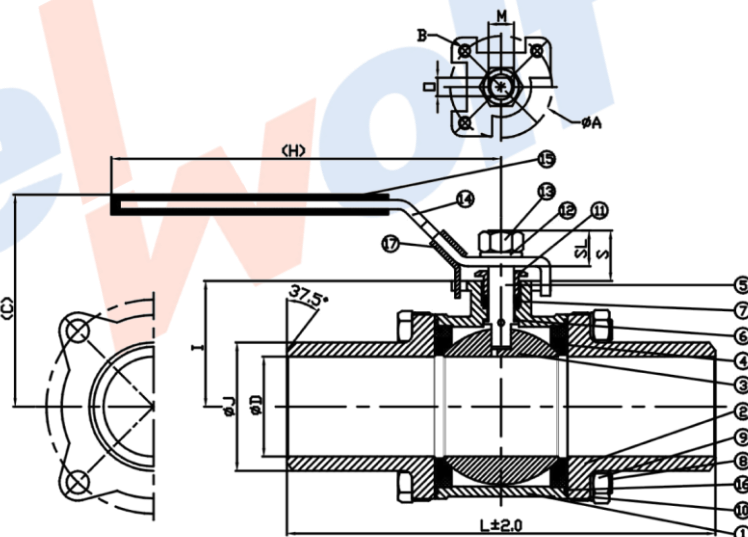

- plynutesný guľový kohút otvor / zatvor
- plný prietok, 3-kusové prevedenie, vstavaný doraz 90°
- vymeniteľné sedlá a tesnenia
- Materiál telesa oceľoliatina 1.0619 / Nerezovová oceľ 1.4408
- PTFE plnené 15% skl. vláknami
- CE prehlásenie o zhode podľa PED 97/23/EC
- Materiálový certifikát podľa EN 10204 3.1 s tlak. skúškou EN 12266 1,2

MATERIÁLY:

Poz.	POPIS	MATERIÁL	
1	Teleso	CF8M = 1.4408	WCB = 1.0619
2	Koncová časť	CF8M = 1.4408	WCB = 1.0619
3	Guľa	CF8M = 1.4408	
4	Sedlo	PTFE 15% skl. vlákna	
5	Hriadeľ	AISI 316 = 1.4401	
6	Tlaková podložka	PTFE	
7	Hriadeľové tesnenie	PTFE	
8	Skrutka	A2 = A193-B8 = SUS 304	
9	Matica	A2 = A194 - 8 = SUS 304	
10	Pérová podložka	AISI 304 = 1.4301	
11	Tesniace matky	A2 = A194 - 8 = SUS 304	
12	Pérová podložka	AISI 304 = 1.4301	
13	Matica páky	A2 = A194 - 8 = SUS 304	
14	Páka	AISI 304 = 1.4301	
15	Návlek páky	PVC, žltej farby	
16	Tesnenie telesa	PTFE	
17	Zamykacia páka *	AISI 304 = 1.4301	

* na požiadanie

ROZMEROVÉ ÚDAJE:

DN	1/2"	3/4"	1"	1 1/4"	1 1/2"	2"	2 1/2"	3"	4"
ø D	15	20	25	32	38	49	65	80	100
ø J	23,5	29	35,7	45	51	63	79	92	117,3
L	180	180	180	200	200	210	240	280	280
I	30	34,8	37,6	43,3	53,4	61,7	79,7	87	115,2
C	64	70	75	83	98	105	148	155	183
H	121	121	155	155	192	192	257	257	285
O	6,5	6,5	8	8	9	9	12	12	16
ISO 5211	F04	F04	F04	F04	F05	F05	F07	F07	F10
kg	0,85	1,05	1,44	2,54	3,29	4,47	8,65	13,92	22,34
moment v Nm	8	12	15	25	35	45	70	90	120