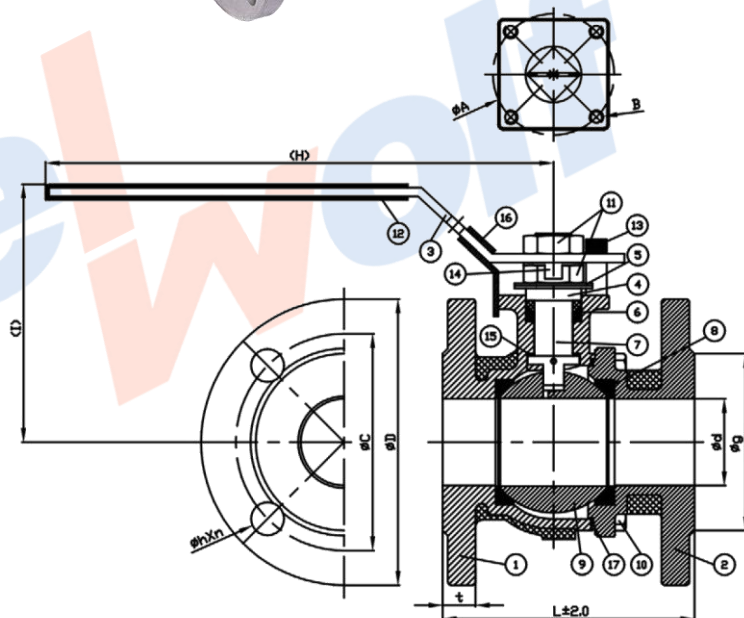

# Guľový kohút typ JV-2FC, PN 16-40

Údajový list pre DN:15 až DN:100

Pripojenie: Prírubby podľa EN 1092-1, forma B1, PN 16-40

Stavebná dĺžka: Podľa EN 558-1, Trieda 27

## ŠPECIFIKÁCIA:

- plynutesný guľový kohút otvor / zatvor
- plný prietok, 2-kusové prevedenie, vstavaný doraz 90°
- vymeniteľné sedlá a tesnenia
- Materiál telesa ocel'oliatina 1.0619 / Nerezovová oceľ 1.4408
- Čisté PTFE
- Stavebná dĺžka podľa EN 558-1, Trieda 27 (DIN 3202 F4)
- CE prehlásenie o zhode podľa PED 97/23/EC
- Materiálový certifikát podľa EN 10204 3.1 s tlak. skúškou EN 12266 1,2

## ROZMEROVÉ ÚDAJE:

DN	15	20	25	32	40	50	65	80	100 (PN 16)
ø d	15	20	25	32	38	50	65	80	100
ø g	45	58	68	78	88	102	122	138	158
ø C	65	75	85	100	110	125	145	160	180
ø D	95	105	115	140	150	165	185	200	220
L	115	120	125	130	140	150	170	180	190
I	87	94	103	118	123	148	156	204	204
H	160	160	171	217	217	293	293	373	373
ISO 5211	F04	F04	F05	F05	F05	F07	F07	F10	F10
kg	2,16	2,87	4,02	5,82	6,69	10,16	14,16	20,64	24,68
moment v Nm	10	15	20	30	40	50	80	100	130